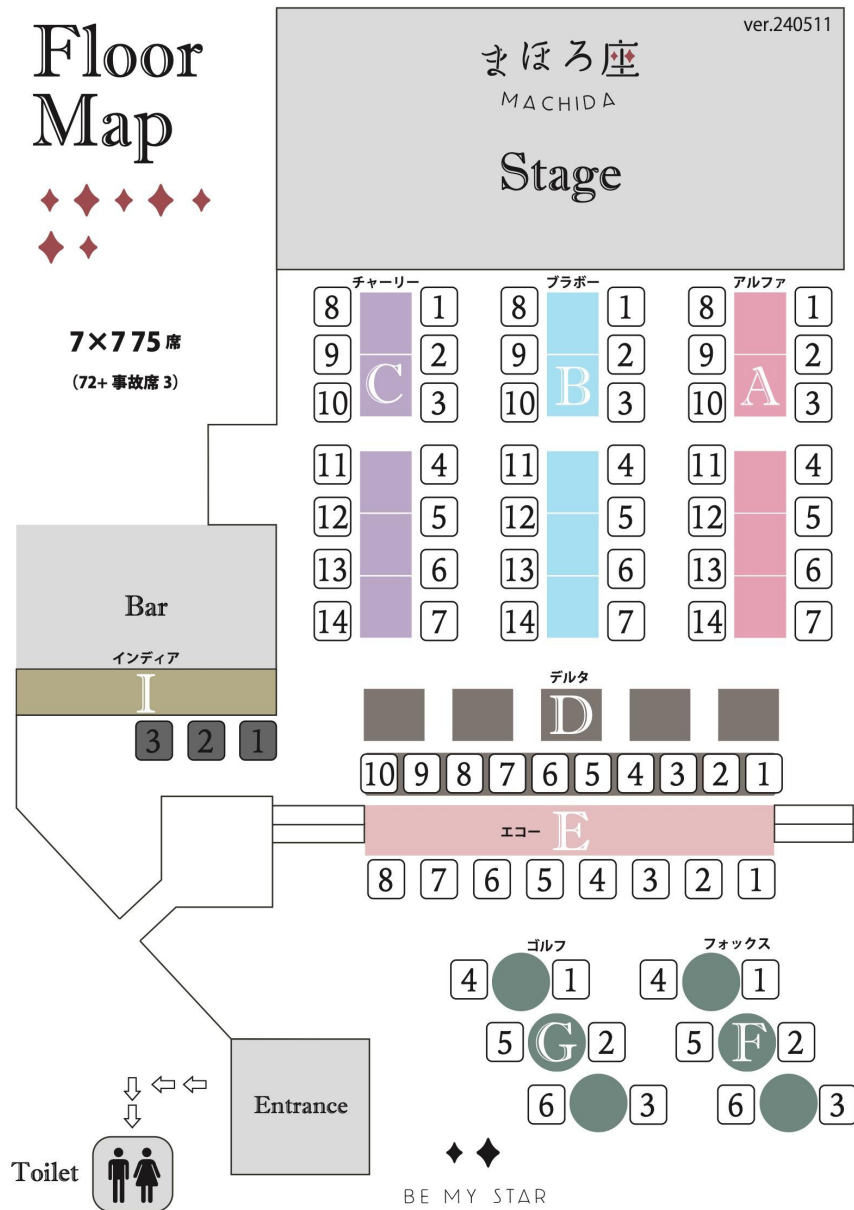

フロアレイアウト 80席

ステージ

フロアマップ

フロアマップ