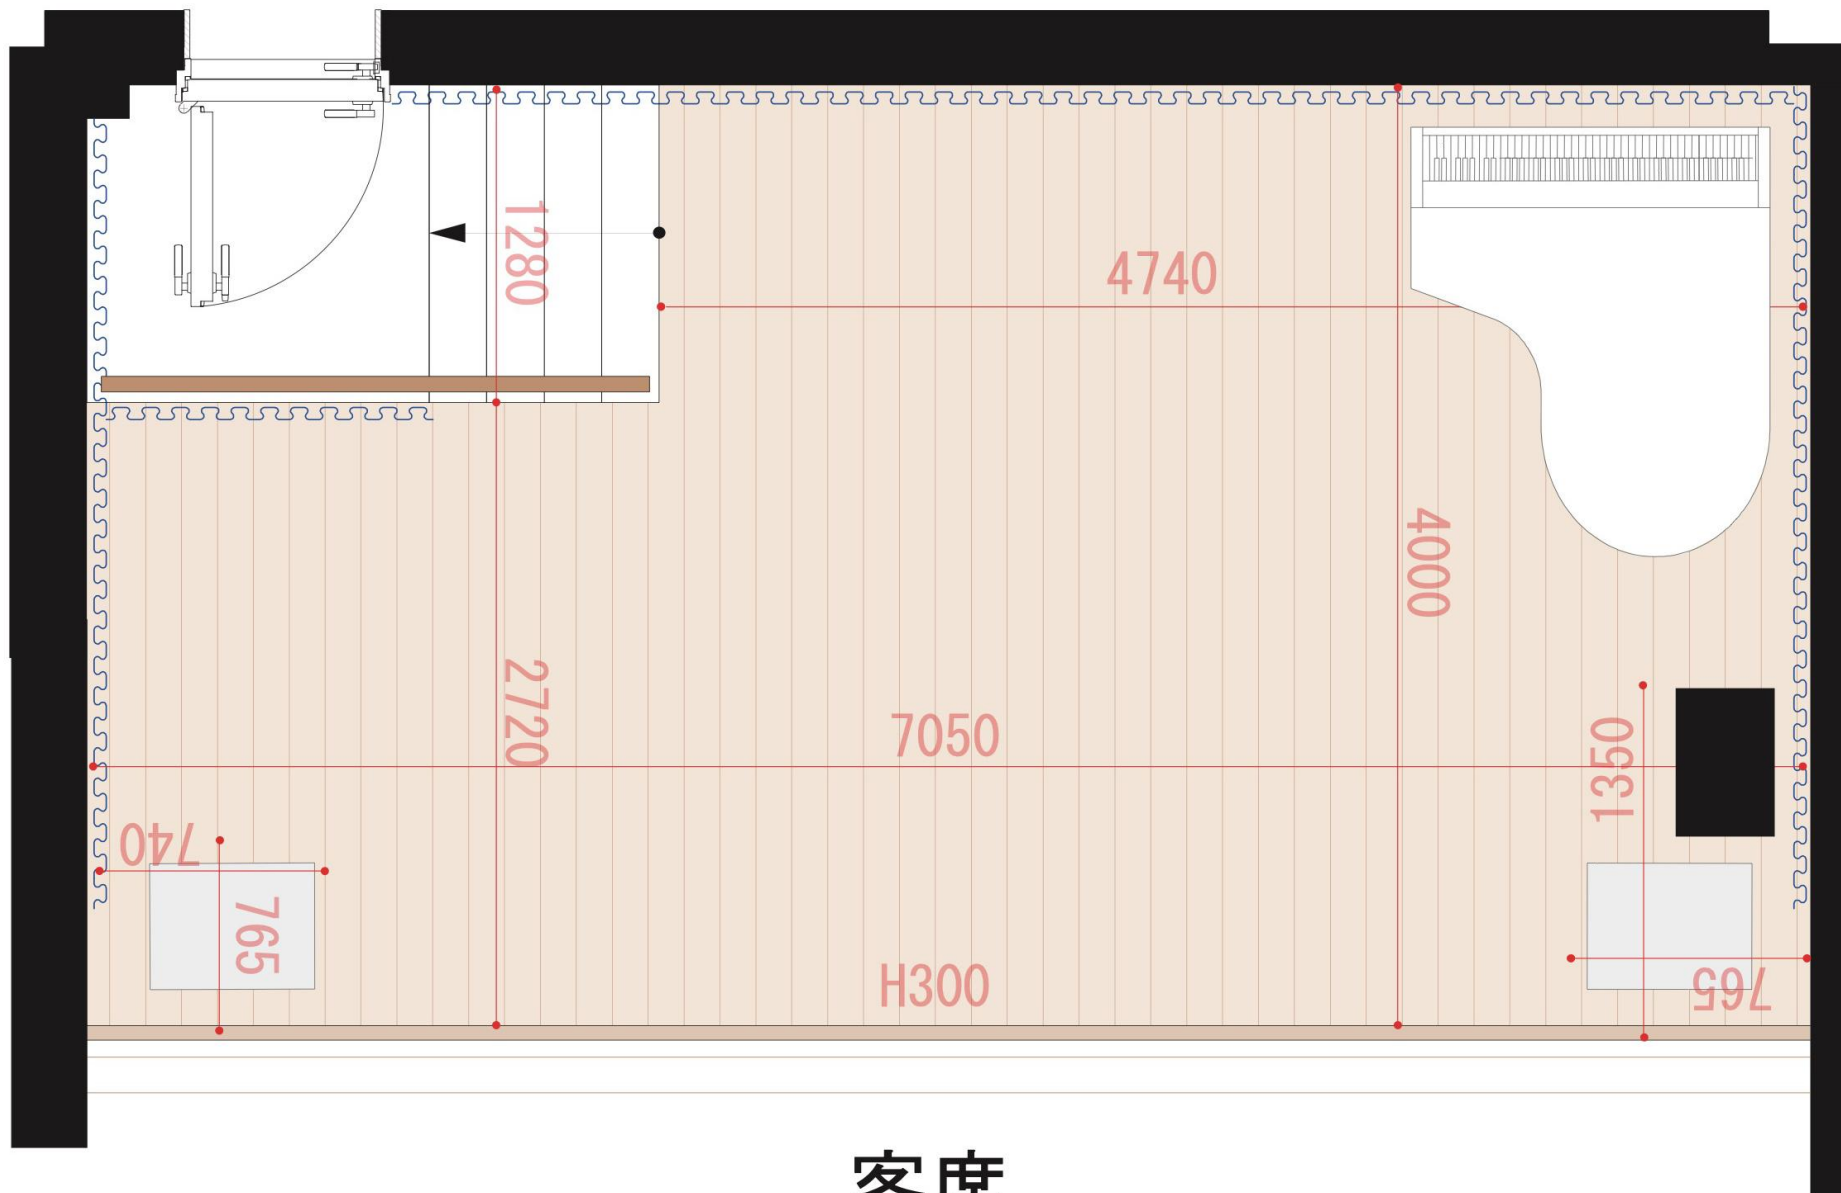

フロアレイアウト 80席

ステージ

フロアマップ

フロアマップ