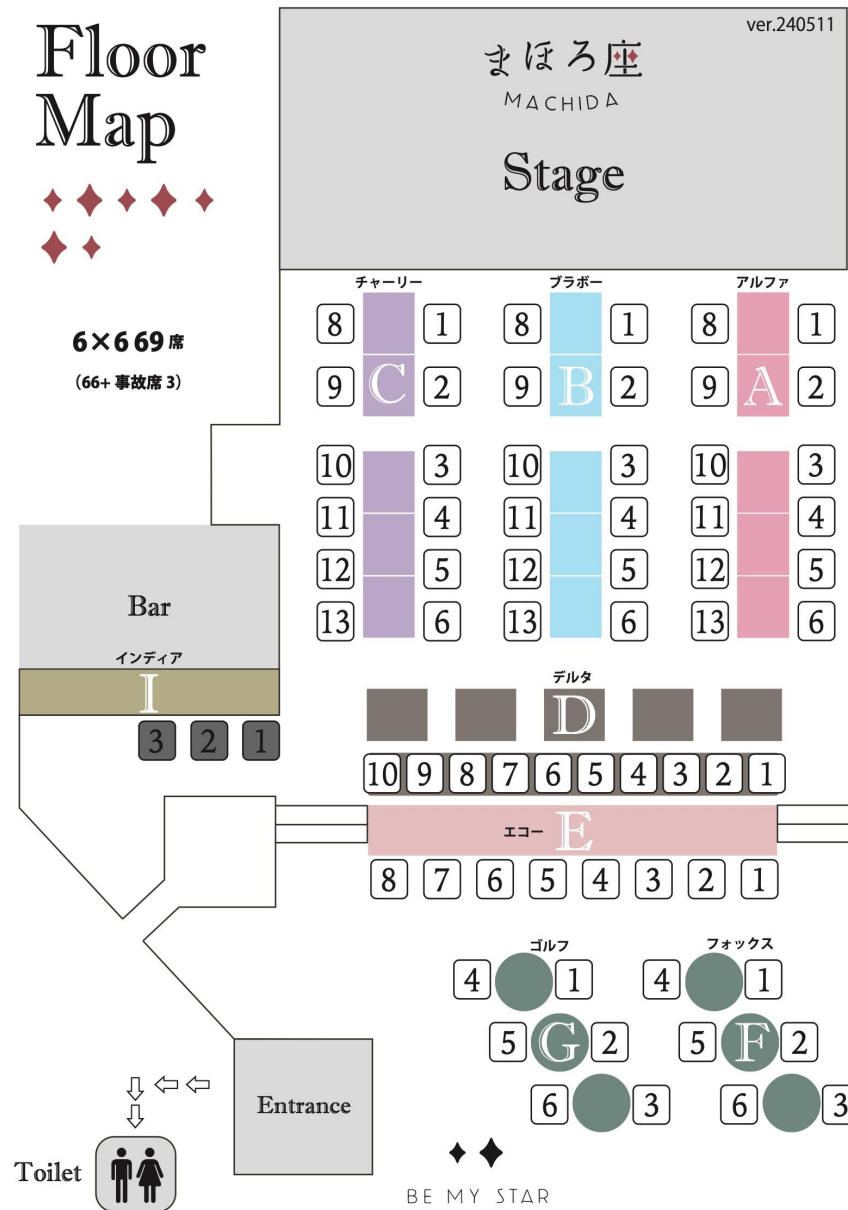

フロアレイアウト 80席

ステージ

フロアマップ

フロアマップ